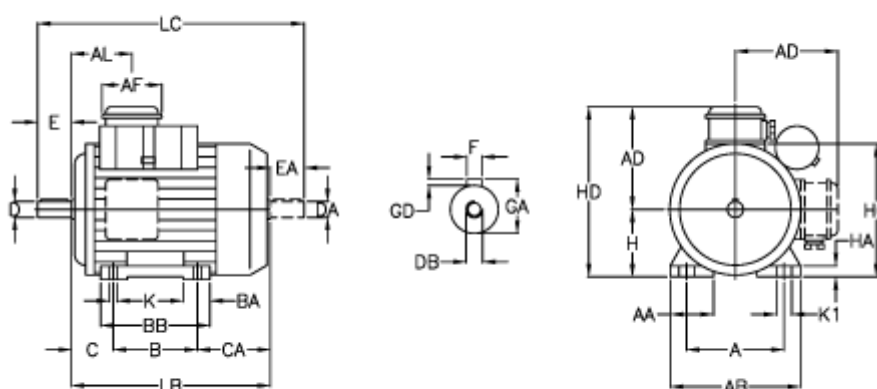

Varenummer: 25012462102
 Beskrivelse: ICME Asynkronmotor M63 A4 0,12KW
 1400 o/m 1x230 V B3 med driftskondensator

Mål

A = 100	BA = 26	F = 4	K1 = 12
A/F = 70	BB H7 = 105	GA = 12.5	L = 211
AA = 26	C = 40	GD = 4	LB = 191
AB = 126	CA = 72	H = 63	LC = 238
AC = 124	D = 11	HA = 10	
AD = 98	DA = 11	HC = 126	
AL = 66	DB = M4	HD = 161	
B = 80	EA = 23	K = 7	